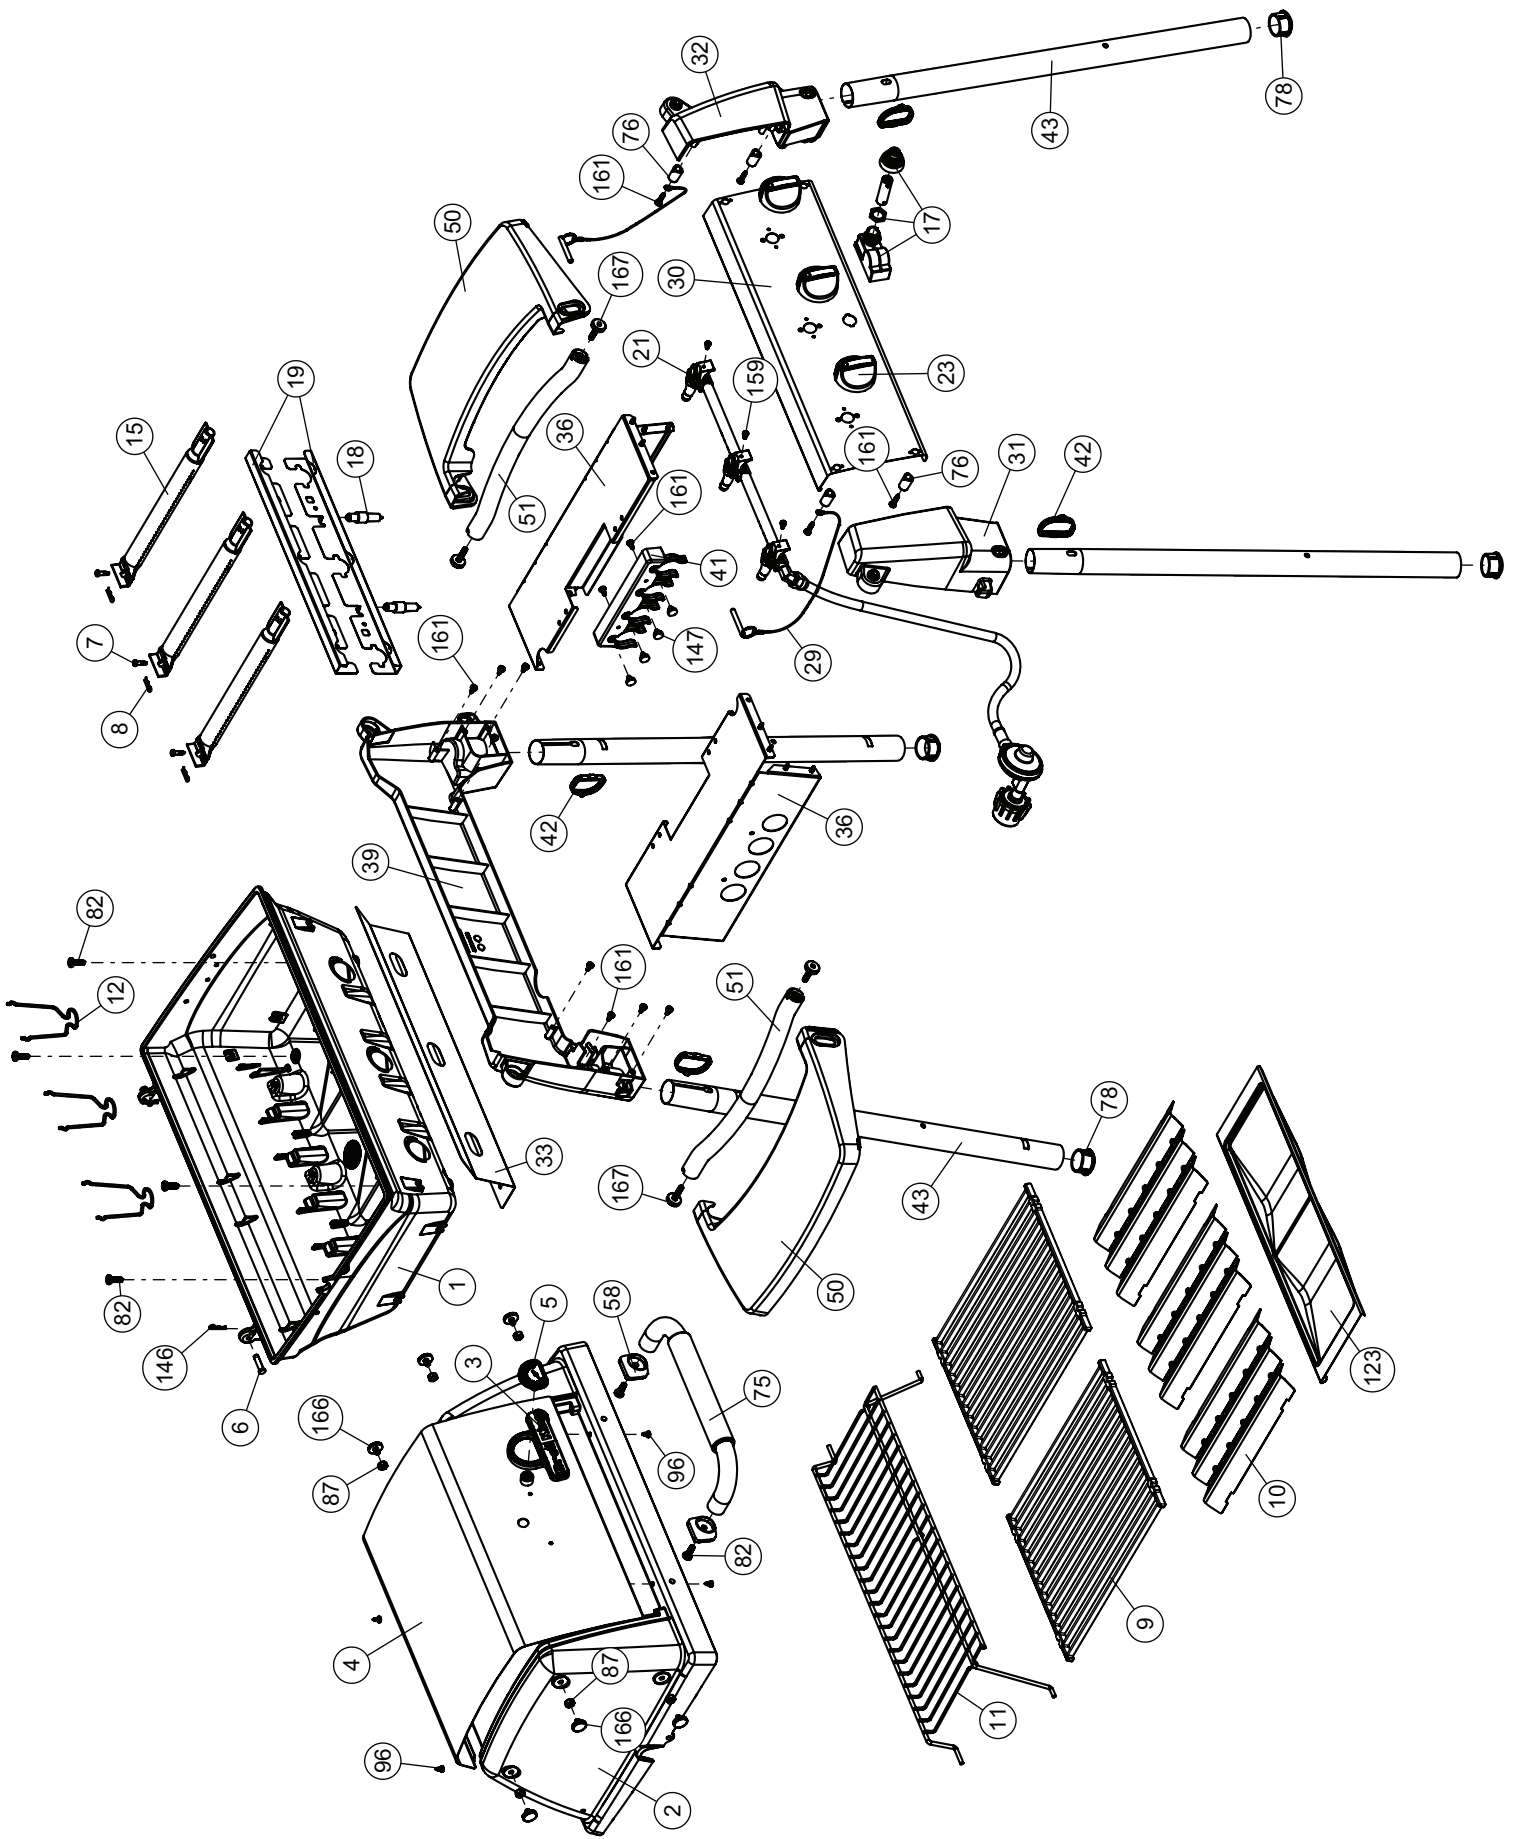

## PARTS LIST

<u>KEY #</u>	<u>ITEM #</u>	<u>DESCRIPTION</u>	<u>9526-52</u>	<u>9526-53</u>
1	10909-E33	CASTING BOTTOM	1	1
2	10473-E33	CASTING TOP	1	1
3	10081-BK530	NAMEPLATE	1	1
4	10958-E334A	TOP CASTING INSERT	1	1
5	10571-5	HEAT INDICATOR	1	1
6	32300112	HINGE PIN	2	2
7	Y-11544	SCREW - BURNER	3	3
8	S21242	HITCH PIN CLIP	3	3
9	10225-T207	GRID	2	2
10	10222-E304	FLAV-R-WAVE™	3	3
11	10225-E330	WARMING RACK	1	1
12	10184-E17	WIRE RETAINER	3	3
15	10390-E30D	BURNER	3	•
	10390-E30E	BURNER	•	3
17	10342-245	IGNITOR	1	1
18	10342-E12	ELECTRODE	2	2
19	52224-024A	COLLECTOR BOX	1	1
21	39004-042	CONTROL ASSEMBLY	1	•
	39004-043	CONTROL ASSEMBLY	•	1
23	10472-K431	CONTROL KNOB	3	3
29	34100-8	LID PIN	2	2
30	10194-E228	CONTROL COVER	1	1
31	31201-338	EDGE CAP	1	1
32	31201-318	EDGE CAP	1	1
33	10184-F35	HEAT SHIELD	1	1
36	10184-E281	SUPPORT-CASTING	2	2
39	31301-308	BRACE-REAR	1	1
41	Y-12664	LEG CLIP	1	1
42	Y-12662	LEG CLIP	4	4
43	31403-201A	LEG	4	4
50	33101-308	SHELF	2	2
51	10338-144	HANDLE	2	2
58	34000-336	BEZEL	2	2
75	31106-13A	HANDLE	1	1
76	Y-12128	BUSHING	4	4
78	31003-248	LEG PLUG	4	4
82	Y-12860	SCREW 1/4-20 X 1	6	6
87	Y-11793	NUT 1/4-20	6	6
96	S21125	SCREW #8 X 3/8	4	4
123	32051-302	GREASE TRAY	1	1
146	S21233	HITCH PIN CLIP	2	2
147	Y-11231	BUMPER	4	4
159	S21136	SCREW #8-32 X 3/8	3	3
161	Y-29306	SCREW #10-24 X 3/4	22	22
166	Y-11979	BOLT 1/4-20 X 3/8	6	6
167	Y-11989	BOLT 1/4-20 X 1	4	4