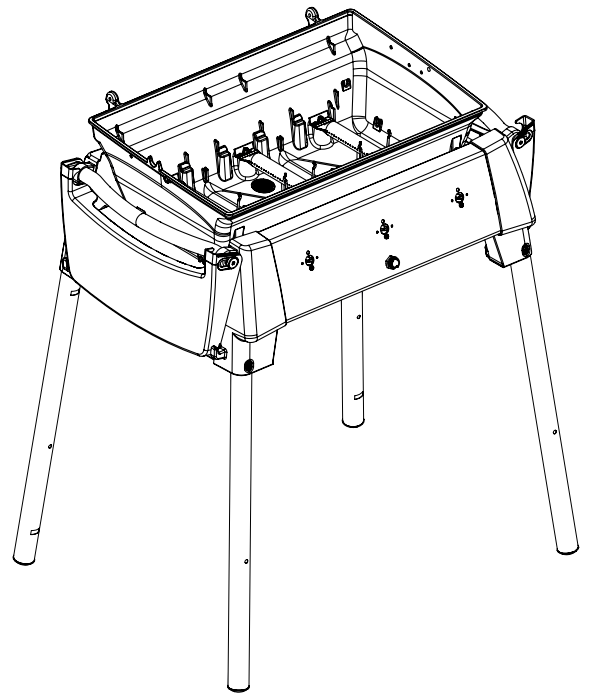

# Broil King®

---

---

**Broil King**  
PORTA-CHEF 320  
9526-52  
9526-53

---

---

*Onward*  
SINCE 1906  
**MANUFACTURING COMPANY**  
585 KUMPF DRIVE LIMITED  
WATERLOO, ONTARIO, CANADA  
N2V 1K3

1

2

3

(1)

+

AAA

-

4

5

## PARTS LIST

<u>KEY #</u>	<u>ITEM #</u>	<u>DESCRIPTION</u>	<u>9526-52</u>	<u>9526-53</u>
1	10909-E33	CASTING BOTTOM	1	1
2	10473-E33	CASTING TOP	1	1
3	10081-BK530	NAMEPLATE	1	1
4	10958-E334A	TOP CASTING INSERT	1	1
5	10571-5	HEAT INDICATOR	1	1
6	32300112	HINGE PIN	2	2
7	Y-11544	SCREW - BURNER	3	3
8	S21242	HITCH PIN CLIP	3	3
9	10225-T207	GRID	2	2
10	10222-E304	FLAV-R-WAVE™	3	3
11	10225-E330	WARMING RACK	1	1
12	10184-E17	WIRE RETAINER	3	3
15	10390-E30D	BURNER	3	•
	10390-E30E	BURNER	•	3
17	10342-245	IGNITOR	1	1
18	10342-E12	ELECTRODE	2	2
19	52224-024A	COLLECTOR BOX	1	1
21	39004-042	CONTROL ASSEMBLY	1	•
	39004-043	CONTROL ASSEMBLY	•	1
23	10472-K431	CONTROL KNOB	3	3
29	34100-8	LID PIN	2	2
30	10194-E228	CONTROL COVER	1	1
31	31201-338	EDGE CAP	1	1
32	31201-318	EDGE CAP	1	1
33	10184-F35	HEAT SHIELD	1	1
36	10184-E281	SUPPORT-CASTING	2	2
39	31301-308	BRACE-REAR	1	1
41	Y-12664	LEG CLIP	1	1
42	Y-12662	LEG CLIP	4	4
43	31403-201A	LEG	4	4
50	33101-308	SHELF	2	2
51	10338-144	HANDLE	2	2
58	34000-336	BEZEL	2	2
75	31106-13A	HANDLE	1	1
76	Y-12128	BUSHING	4	4
78	31003-248	LEG PLUG	4	4
82	Y-12860	SCREW 1/4-20 X 1	6	6
87	Y-11793	NUT 1/4-20	6	6
96	S21125	SCREW #8 X 3/8	4	4
123	32051-302	GREASE TRAY	1	1
146	S21233	HITCH PIN CLIP	2	2
147	Y-11231	BUMPER	4	4
159	S21136	SCREW #8-32 X 3/8	3	3
161	Y-29306	SCREW #10-24 X 3/4	22	22
166	Y-11979	BOLT 1/4-20 X 3/8	6	6
167	Y-11989	BOLT 1/4-20 X 1	4	4